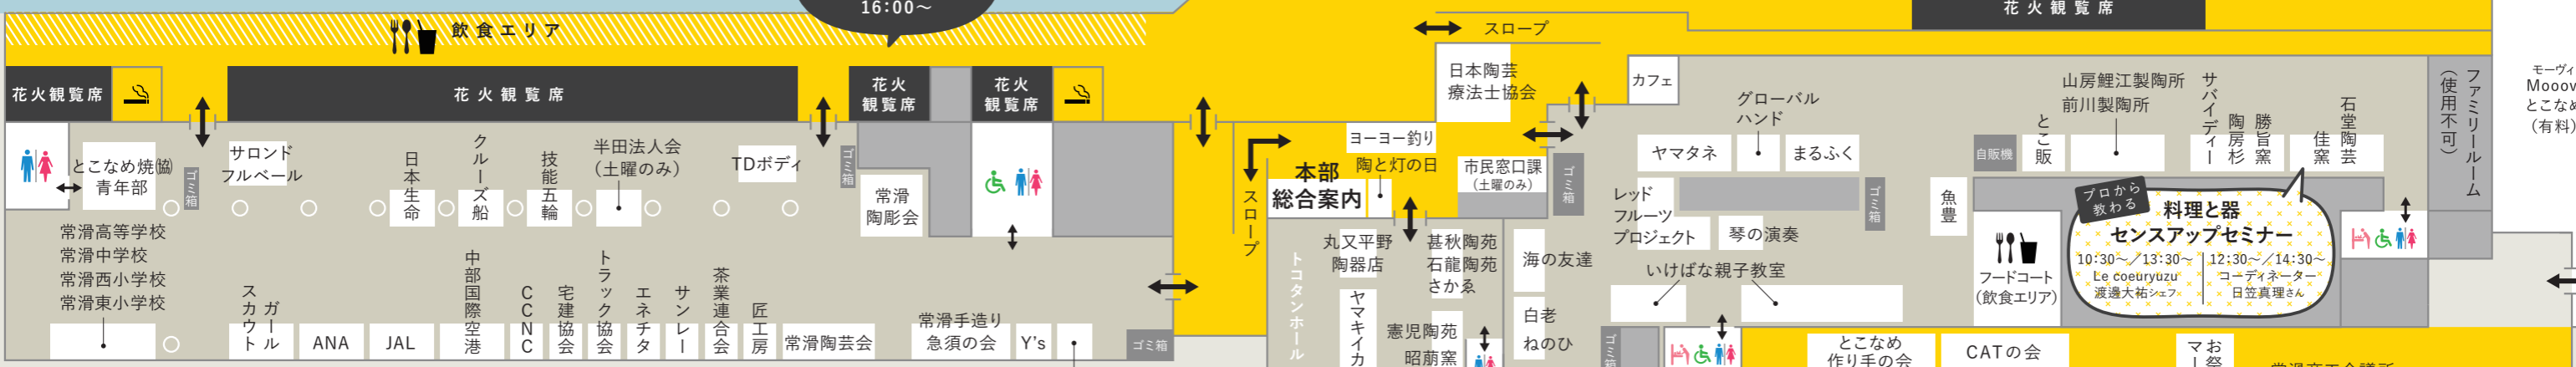

ポストカードがもらえる!
先着 500名様 ※なくなり次第終了

Instagram: セラモール

Instagram: 土管坂休憩所

常滑焼急須プレゼント

Instagramフォトコンテスト
募集期間 2023年9月1日金~10月8日日

「わたしの好きな常滑」または、「わたしの好きな常滑焼」をテーマに投稿してください。
「#常滑焼まつりフォトコン2023」のタグを入力して投稿してください!
フォローも忘れずに★

花火観覧無料 常滑焼まつり協賛花火大会
花火は7日(土)の18時から打ち上げ ※有料観覧席はありません ※荒天翌日順延
花火観覧はポートレースとこなめ会場で!

メイン会場
A

ボートレースとこなめ会場

イトインスペース
9:00~14:00
花火観覧席
16:00~

競走水面

競走水面

イトインスペース
9:00~14:00
花火観覧席
16:00~

- シートによる場所取りは禁止します。
- キッチンカー飲食エリアは通路の妨げになりますので花火の立ち見はご遠慮ください。
- ボートレース会場への「缶」や「ビン類」の飲料等の持込はご遠慮ください。
- ボートレース会場建屋内および花火観覧席へのペット同伴はお断りしています。(補助犬は入場可)

やきもの散歩道会場

やきもの散歩道会場のMAPは、現地各所で配布していますのでそちらをご覧ください。

こちらからMAPをダウンロードできます。

やきもの散歩道

- 煙突屋ガーデンカフェ
- 角山陶苑
- 義翠窯 陶芸道場
- ギャラリー ほたる子
- ギャラリー 一心窯
- ぎやらりー 宗則窯
- 常滑市陶磁器会館
- 一青陶園
- 陶房杉
- 散歩堂
- SPACE とこなべ
- 石水窯
- 陶兵八
- 常滑屋
- にぎまつ
- ノベルティーズ T&T
- 晴光
- morrina
- 渡辺章製陶所(珠康三窯)
- 和の布・陶器 代志窯
- ガラスワークス 楽
- ともの世界
- 土管坂休憩所
- 石堂陶芸
- たかを窯 陶芸教室
- 窯変(ようへん)