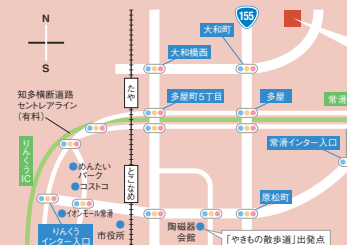

寄せ植え教室(要予約)

22(日)のみ

イベント笑笑

石崎 旭 コンサート(12:00～)

きっとある!

お気に入りの My茶碗

見つけよう!

2020

3 /

20(金祝)・21(土)・22(日)

期間中 9:00～17:00

各店、常滑焼をはじめ
さまざまな産地の
お茶碗を揃えてお待ちしております!
詳しくはHPやSNSなど
随時発信していきます。

とこなめ焼卸団地協同組合

セラモール

f セラモール
とこなめ焼卸団地

ig tokonameyaki_shops

Q セラモール

<http://www.ceramall.or.jp/>

〒479-0003 常滑市金山字上砂原99番地 TEL 0569-43-7111 FAX 0569-43-7112 営業時間 9:00～17:00

とこなめ焼卸団地協同組合
セラモール
常滑インター下車 約5分

駐車場がたいへん混み合うことが
ありますので来場はお早めに。

A 急須&器 いそべ

TEL.0569-43-7788

おいしくなるごはんの器
焼き上がっています