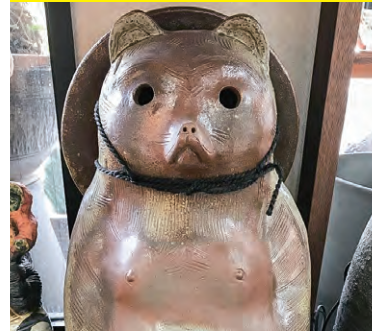

当店のヴィンテージ

昭和の初め頃の大甕かと思われ
ます(製造年の詳細は不明)。
高さ88cm/口の外形40cm。

まるたつ磯村商店
TEL.0569-43-7177

常時販売中

鉢のことなら、鉢専門店の
まるたつ磯村商店へ

盆栽鉢・山草鉢・園芸鉢・水連鉢・メダカ鉢

当店のヴィンテージ

【手造り狸】渡辺正山 作
今では珍しい常滑焼の手造り狸です

焼き物の里 藤助
(有)亀岡製陶所

TEL.0569-42-6700
FAX.0569-42-6701

常時販売中

睡蓮鉢・植木鉢大特価

めだかのシーズン! めだか販売中
睡蓮鉢で飼う小さなペット!!

当店のヴィンテージ

ご先祖様の作品です。きつねやたぬきから作物を守るために田畑に置いていたようです。かかしの代わりとして使われた珍しい作品です。

咲茶楽