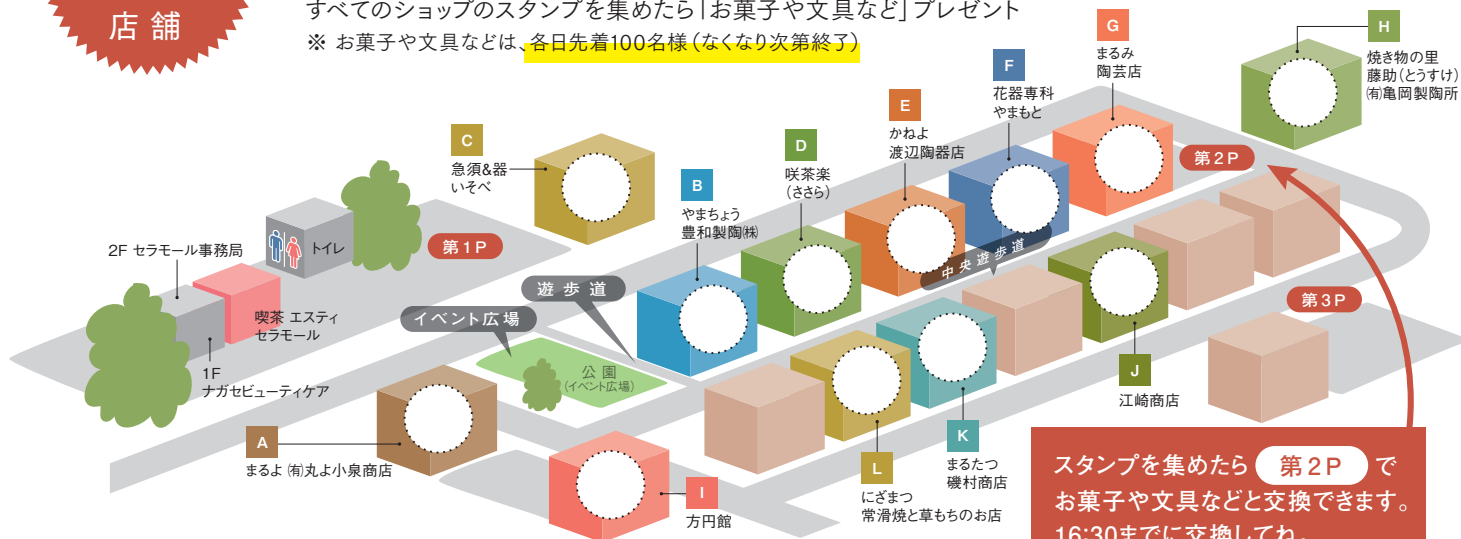

数量限定!
スイカふるまい

27日(日)
のみ

9:00~15:00

消防車に乗って記念撮影・
水消火器 的当てゲーム
ちびっ子消防士体験会

◎イベントの内容は、予告なく変更する場合がございます。◎荒天の場合、中止とさせていただきます。◎商品の割引率は店舗・商品によって異なります。◎商品が売り切れの際は、ご了承ください。◎写真とは多少異なることがあります。

◎参加は小学生まで ◎参加無料
◎協力：常滑市消防本部
◎防災週間：8月30日~9月5日

全部で
12
店舗

小学生までのちびっ子限定 Stamp Rally スタンプラリー

各ショップのスタンプを に押し集めよう!

すべてのショップのスタンプを集めたら「お菓子や文具など」プレゼント
※ お菓子や文具などは、各日先着100名様(なくなり次第終了)

スタンプを集めたら **第2P** で
お菓子や文具などと交換できます。
16:30までに交換してね。

とこなめ焼卸団地協同組合

セラモール

〒479-0003 常滑市金山上砂原99番地
TEL 0569-43-7111 FAX 0569-43-7112
9:00~17:00 ※営業時間は各店舗で異なります。